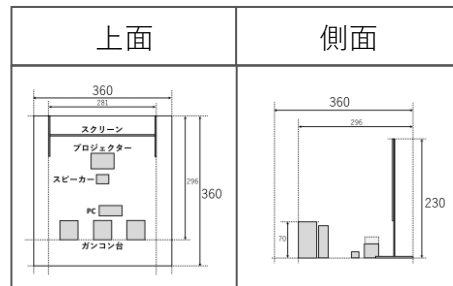

デジタルゲームならではの 2つのモードを搭載!

射的模式

景品を落として高得点を狙ってね!
隠れたおばけを探して、やっつけると
おばけ屋敷モードに突入するわよ!

おばけをやっつけよう!

次々現れるおばけをガンガンやっつける
おばけ屋敷モードだ!
最後に強力なラスボスが待っているぞ!

おばけ屋敷モード

3人同時プレイによる高い回転率!

120インチ巨大スクリーンでアピールし、
高い集客力を目指します!

音の出るガンコントローラー+
高感度センサーで最高の臨場感!

© ENHEART / © sAs co., Ltd.

梱包構成

品名	サイズ (cm)	重量 (kg)
① PCユニット	W33 x H66 x D60	20
② 高輝度プロジェクター	W55 x D48 x H29	13
③ 120インチスクリーン	W104 x D27 x H17	13
④ ガンコン、ガンコン置き台座	W100 x D39 x H55	12
⑤ マルチボックス※1	W100 x H50 x D50	24